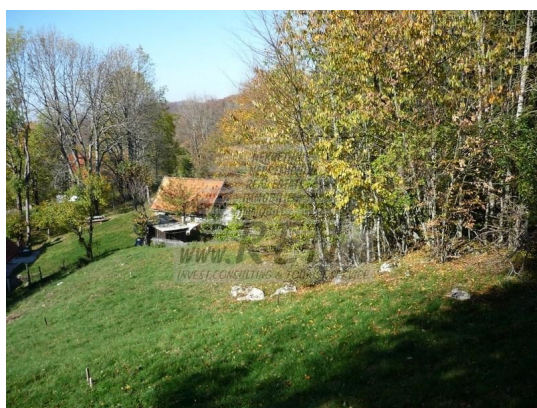

PiCaSa Immobiliare

Via Manzoni 19 - 35030 Selvazzano Dentro (PD)

Mail: sanpintonello@gmail.com Web: pintonellosandro.it

Tel: 3482666642 - 049620798

Localita :	Mrkopalj
Codice :	00709
Superficie immobile :	1071 m2
Superficie particela :	1071 m2
Distanza dal centro :	3000 m
Distanza dal mare :	0 m
Vista sul mare :	No
Parcheggio :	No
Garage :	No
Cantina :	No
Aria condizionata :	No
Ascensore :	No
Riscaldamento centralizzato :	No
Piano :	n/a
Numero di piani :	0
Numero di camere da letto :	0
Numero di bagni :	0
Anno di costruzione :	n/a
Possibilita d'ampliamento :	No
Efficienza energetica :	Non specificato

Prezzo :	285.000 Kn
Prezzo :	38.000 €

Vendita terreno edificabile, Gorski Kotar, Novigrad Gorski Kotar --- Il terreno a Gorski Kotar si trova 3.000 m dal centro città, terreno edificabile, si possono costruire fino 1 case.