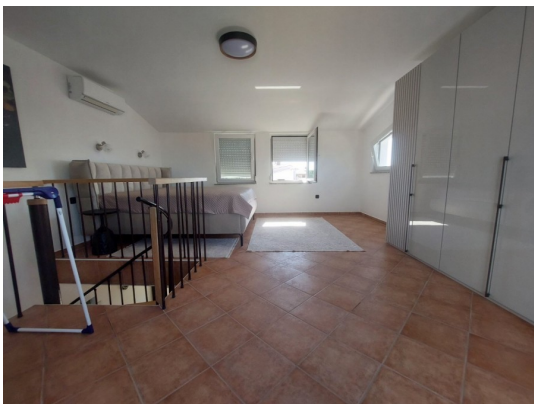

PiCaSa Immobiliare

Via Manzoni 19 - 35030 Selvazzano Dentro (PD)

Mail: sanpintonello@gmail.com Web: pintonellosandro.it

Tel: 3482666642 - 049620798

Localita :	Medulin
Codice :	05574
Superficie immobile :	148 m2
Superficie particela :	51 m2
Distanza dal centro :	10 m
Distanza dal mare :	600 m
Vista sul mare :	Si
Parcheggio :	Si
Garage :	No
Cantina :	No
Aria condizionata :	No
Ascensore :	No
Riscaldamento centralizzato :	No
Piano :	n/a
Numero di piani :	3
Numero di camere da letto :	3
Numero di bagni :	2
Anno di costruzione :	n/a
Possibilita d'ampliamento :	Si
Efficienza energetica :	Non specificato