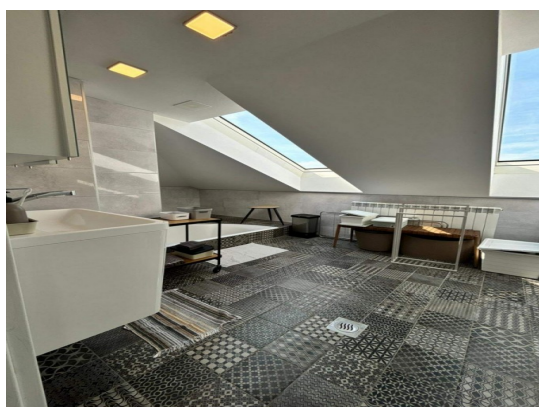

PiCaSa Immobiliare

Via Manzoni 19 - 35030 Selvazzano Dentro (PD)

Mail: sanpintonello@gmail.com Web: pintonellosandro.it

Tel: 3482666642 - 049620798

Localita :	Pula
Codice :	05555
Superficie immobile :	131 m2
Superficie particela :	150 m2
Distanza dal centro :	3000 m
Distanza dal mare :	200 m
Vista sul mare :	Si
Parcheggio :	Si
Garage :	No
Cantina :	Si
Aria condizionata :	No
Ascensore :	No
Riscaldamento centralizzato :	No
Piano :	1
Numero di piani :	3
Numero di camere da letto :	3
Numero di bagni :	2
Anno di costruzione :	1913
Possibilita d'ampliamento :	No
Efficienza energetica :	A+