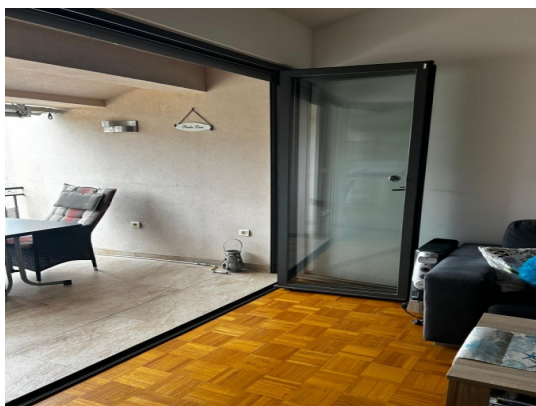

PiCaSa Immobiliare

Via Manzoni 19 - 35030 Selvazzano Dentro (PD)

Mail: sanpintonello@gmail.com Web: pintonellosandro.it

Tel: 3482666642 - 049620798

Localita :	Medulin
Codice :	05533
Superficie immobile :	76 m2
Superficie particela :	0 m2
Distanza dal centro :	600 m
Distanza dal mare :	150 m
Vista sul mare :	Si
Parcheggio :	No
Garage :	No
Cantina :	No
Aria condizionata :	No
Ascensore :	No
Riscaldamento centralizzato :	No
Piano :	2
Numero di piani :	1
Numero di camere da letto :	2
Numero di bagni :	1
Anno di costruzione :	2000
Possibilita d'ampliamento :	No
Efficienza energetica :	Non specificato