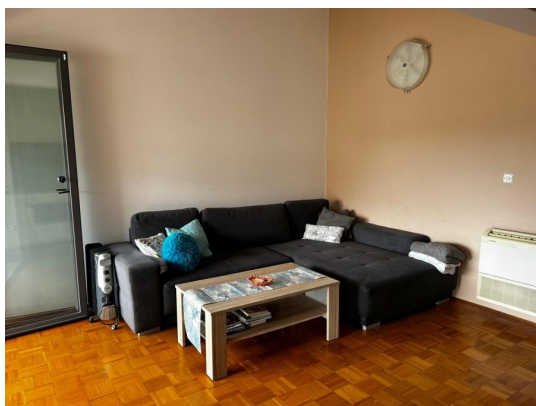

PiCaSa Immobiliare

Via Manzoni 19 - 35030 Selvazzano Dentro (PD)

Mail: sanpintonello@gmail.com Web: pintonellosandro.it

Tel: 3482666642 - 049620798

Localita :	Medulin
Codice :	05533
Superficie immobile :	76 m2
Superficie particela :	0 m2
Distanza dal centro :	600 m
Distanza dal mare :	150 m
Vista sul mare :	Si
Parcheggio :	No
Garage :	No
Cantina :	No
Aria condizionata :	No
Ascensore :	No
Riscaldamento centralizzato :	No
Piano :	2
Numero di piani :	1
Numero di camere da letto :	2
Numero di bagni :	1
Anno di costruzione :	2000
Possibilita d'ampliamento :	No
Efficienza energetica :	Non specificato