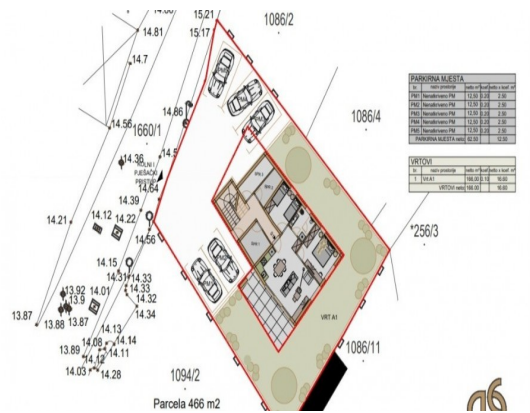

PiCaSa Immobiliare

Via Manzoni 19 - 35030 Selvazzano Dentro (PD)

Mail: sanpintonello@gmail.com Web: pintonellosandro.it

Tel: 3482666642 - 049620798

Localita :	Medulin
Codice :	05531
Superficie immobile :	105 m2
Superficie particela :	0 m2
Distanza dal centro :	400 m
Distanza dal mare :	400 m
Vista sul mare :	No
Parcheggio :	Si
Garage :	No
Cantina :	No
Aria condizionata :	No
Ascensore :	No
Riscaldamento centralizzato :	No
Piano :	1
Numero di piani :	1
Numero di camere da letto :	3
Numero di bagni :	2
Anno di costruzione :	2025
Possibilita d'ampliamento :	No
Efficienza energetica :	Non specificato