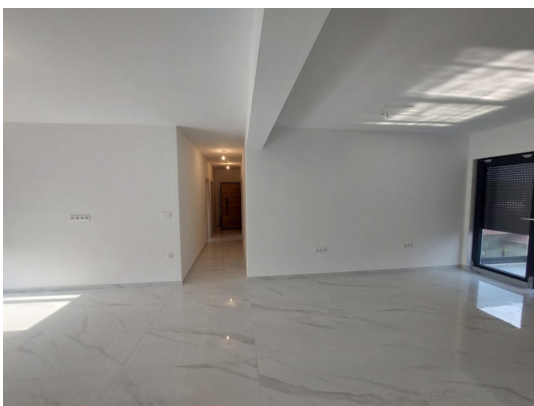

PiCaSa Immobiliare

Via Manzoni 19 - 35030 Selvazzano Dentro (PD)

Mail: sanpintonello@gmail.com Web: pintonellosandro.it

Tel: 3482666642 - 049620798

Localita :	Medulin
Codice :	05389
Superficie immobile :	145 m2
Superficie particela :	0 m2
Distanza dal centro :	500 m
Distanza dal mare :	800 m
Vista sul mare :	No
Parcheggio :	Si
Garage :	No
Cantina :	No
Aria condizionata :	No
Ascensore :	No
Riscaldamento centralizzato :	No
Piano :	1
Numero di piani :	1
Numero di camere da letto :	2
Numero di bagni :	2
Anno di costruzione :	2023
Possibilita d'ampliamento :	No
Efficienza energetica :	Non specificato