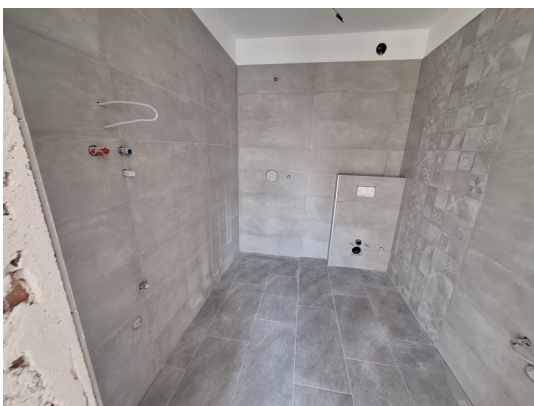

PiCaSa Immobiliare

Via Manzoni 19 - 35030 Selvazzano Dentro (PD)

Mail: sanpintonello@gmail.com Web: pintonellosandro.it

Tel: 3482666642 - 049620798

Localita :	Medulin
Codice :	05263
Superficie immobile :	50 m2
Superficie particela :	0 m2
Distanza dal centro :	800 m
Distanza dal mare :	150 m
Vista sul mare :	Si
Parcheggio :	Si
Garage :	No
Cantina :	Si
Aria condizionata :	No
Ascensore :	No
Riscaldamento centralizzato :	No
Piano :	1
Numero di piani :	1
Numero di camere da letto :	1
Numero di bagni :	1
Anno di costruzione :	2024
Possibilita d'ampliamento :	No
Efficienza energetica :	Non specificato