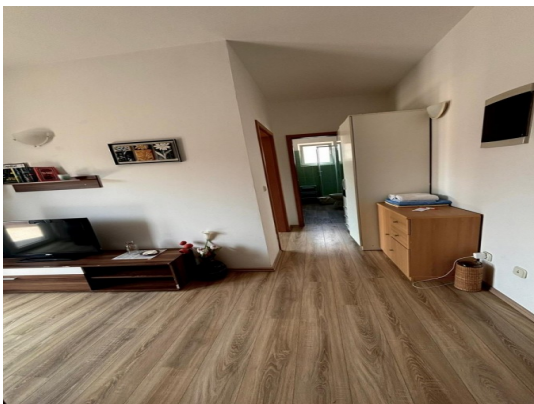

PiCaSa Immobiliare

Via Manzoni 19 - 35030 Selvazzano Dentro (PD)

Mail: sanpintonello@gmail.com Web: pintonellosandro.it

Tel: 3482666642 - 049620798

Localita :	Medulin
Codice :	05241
Superficie immobile :	55 m2
Superficie particela :	0 m2
Distanza dal centro :	600 m
Distanza dal mare :	700 m
Vista sul mare :	No
Parcheggio :	Si
Garage :	Si
Cantina :	No
Aria condizionata :	No
Ascensore :	No
Riscaldamento centralizzato :	No
Piano :	1
Numero di piani :	0
Numero di camere da letto :	1
Numero di bagni :	1
Anno di costruzione :	2002
Possibilita d'ampliamento :	No
Efficienza energetica :	Non specificato