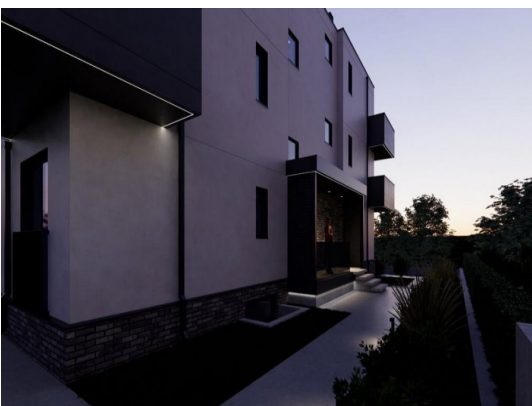

PiCaSa Immobiliare

Via Manzoni 19 - 35030 Selvazzano Dentro (PD)

Mail: sanpintonello@gmail.com Web: pintonellosandro.it

Tel: 3482666642 - 049620798

Localita :	Medulin
Codice :	05171
Superficie immobile :	78 m2
Superficie particela :	0 m2
Distanza dal centro :	600 m
Distanza dal mare :	100 m
Vista sul mare :	Si
Parcheggio :	Si
Garage :	Si
Cantina :	Si
Aria condizionata :	No
Ascensore :	No
Riscaldamento centralizzato :	No
Piano :	2
Numero di piani :	1
Numero di camere da letto :	2
Numero di bagni :	2
Anno di costruzione :	2024
Possibilita d'ampliamento :	No
Efficienza energetica :	Non specificato