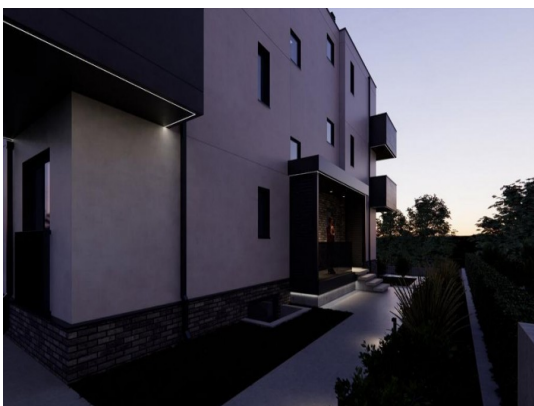

PiCaSa Immobiliare

Via Manzoni 19 - 35030 Selvazzano Dentro (PD)

Mail: sanpintonello@gmail.com Web: pintonellosandro.it

Tel: 3482666642 - 049620798

Localita :	Medulin
Codice :	05170
Superficie immobile :	78 m2
Superficie particela :	0 m2
Distanza dal centro :	600 m
Distanza dal mare :	100 m
Vista sul mare :	Si
Parcheggio :	Si
Garage :	Si
Cantina :	Si
Aria condizionata :	No
Ascensore :	No
Riscaldamento centralizzato :	No
Piano :	1
Numero di piani :	1
Numero di camere da letto :	2
Numero di bagni :	2
Anno di costruzione :	2024
Possibilita d'ampliamento :	No
Efficienza energetica :	Non specificato