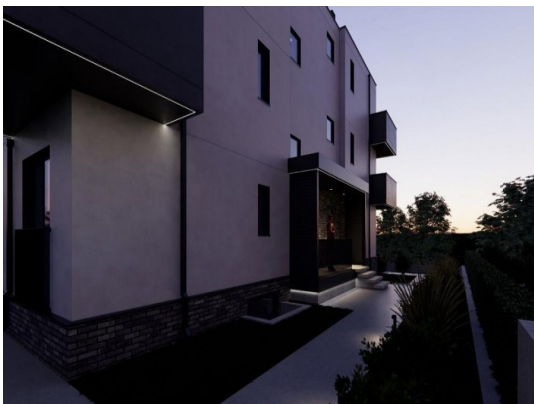

PiCaSa Immobiliare

Via Manzoni 19 - 35030 Selvazzano Dentro (PD)

Mail: sanpintonello@gmail.com Web: pintonellosandro.it

Tel: 3482666642 - 049620798

Localita :	Medulin
Codice :	05169
Superficie immobile :	80 m2
Superficie particela :	0 m2
Distanza dal centro :	600 m
Distanza dal mare :	100 m
Vista sul mare :	Si
Parcheggio :	Si
Garage :	No
Cantina :	Si
Aria condizionata :	No
Ascensore :	No
Riscaldamento centralizzato :	No
Piano :	1
Numero di piani :	1
Numero di camere da letto :	2
Numero di bagni :	2
Anno di costruzione :	2024
Possibilita d'ampliamento :	No
Efficienza energetica :	Non specificato