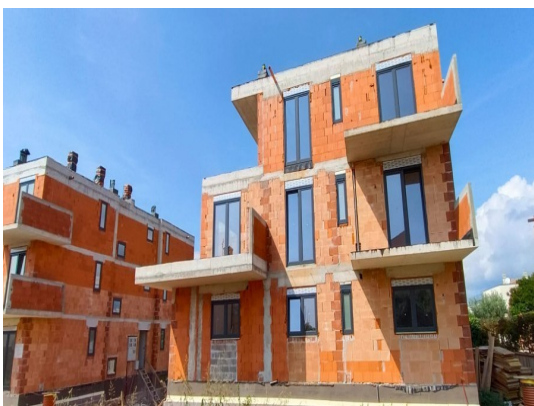

PiCaSa Immobiliare

Via Manzoni 19 - 35030 Selvazzano Dentro (PD)

Mail: sanpintonello@gmail.com Web: pintonellosandro.it

Tel: 3482666642 - 049620798

Localita :	Medulin
Codice :	05055
Superficie immobile :	86 m2
Superficie particela :	0 m2
Distanza dal centro :	600 m
Distanza dal mare :	100 m
Vista sul mare :	Si
Parcheggio :	Si
Garage :	No
Cantina :	Si
Aria condizionata :	No
Ascensore :	No
Riscaldamento centralizzato :	No
Piano :	1
Numero di piani :	1
Numero di camere da letto :	2
Numero di bagni :	2
Anno di costruzione :	2023
Possibilita d'ampliamento :	No
Efficienza energetica :	Non specificato