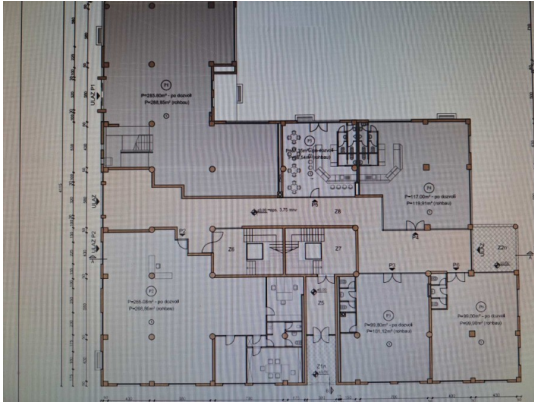

PiCaSa Immobiliare

Via Manzoni 19 - 35030 Selvazzano Dentro (PD)

Mail: sanpintonello@gmail.com Web: pintonellosandro.it

Tel: 3482666642 - 049620798

Localita :	Pula
Codice :	04660
Superficie immobile :	99 m2
Superficie particela :	0 m2
Distanza dal centro :	0 m
Distanza dal mare :	800 m
Vista sul mare :	No
Parcheggio :	Si
Garage :	Si
Cantina :	No
Aria condizionata :	No
Ascensore :	No
Riscaldamento centralizzato :	No
Piano :	n/a
Numero di piani :	1
Numero di camere da letto :	0
Numero di bagni :	0
Anno di costruzione :	2022
Possibilita d'ampliamento :	No
Efficienza energetica :	Non specificato