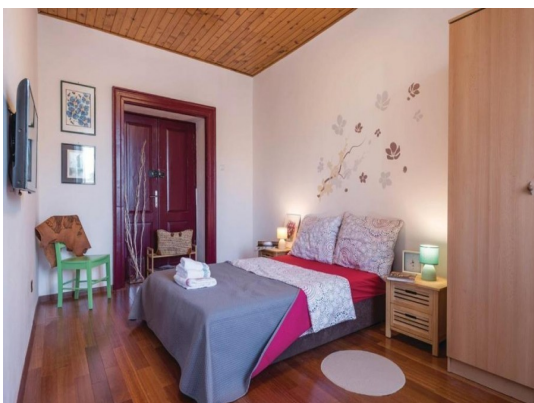

PiCaSa Immobiliare

Via Manzoni 19 - 35030 Selvazzano Dentro (PD)

Mail: sanpintonello@gmail.com Web: pintonellosandro.it

Tel: 3482666642 - 049620798

Localita :	Pula
Codice :	04629
Superficie immobile :	72 m2
Superficie particela :	0 m2
Distanza dal centro :	0 m
Distanza dal mare :	0 m
Vista sul mare :	No
Parcheggio :	No
Garage :	Si
Cantina :	Si
Aria condizionata :	No
Ascensore :	No
Riscaldamento centralizzato :	No
Piano :	1
Numero di piani :	1
Numero di camere da letto :	2
Numero di bagni :	1
Anno di costruzione :	n/a
Possibilita d'ampliamento :	No
Efficienza energetica :	Non specificato