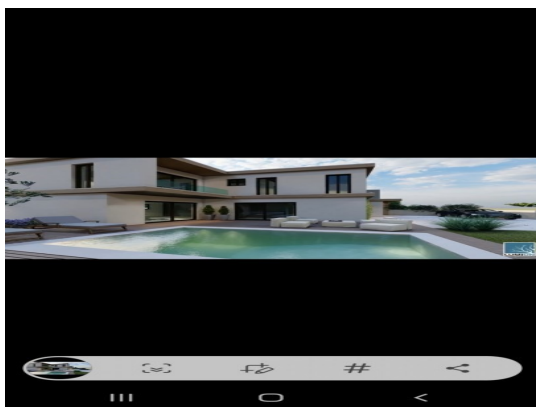

PiCaSa Immobiliare

Via Manzoni 19 - 35030 Selvazzano Dentro (PD)

Mail: sanpintonello@gmail.com Web: pintonellosandro.it

Tel: 3482666642 - 049620798

Localita :	Medulin
Codice :	04624
Superficie immobile :	223 m2
Superficie particela :	0 m2
Distanza dal centro :	500 m
Distanza dal mare :	900 m
Vista sul mare :	No
Parcheggio :	Si
Garage :	No
Cantina :	No
Aria condizionata :	No
Ascensore :	No
Riscaldamento centralizzato :	No
Piano :	2
Numero di piani :	2
Numero di camere da letto :	3
Numero di bagni :	3
Anno di costruzione :	2023
Possibilita d'ampliamento :	Si
Efficienza energetica :	Non specificato

Prezzo :	5.853.750 Kn
Prezzo :	780.500 €

Pomer, casa bifamiliare con piscina.

La casa si trova a Pomer, vicino al porto turistico ACI, nonché al centro del paese.

La casa ha un design moderno, costruzione di qualità, attrezzature di prima qualità: è composta da un piano terra con un corridoio, un soggiorno con cucina e sala da pranzo, un bagno, 1 camera da letto con coupon e un terrazzo che conduce alla piscina (di 20m2).

terrazza.

Il cortile è composto da un parcheggio per 3 auto, una piscina e un giardino

Ideale sia per il turismo che per l'abitazione familiare.

Si propone una villetta bifamiliare, alle stesse condizioni.