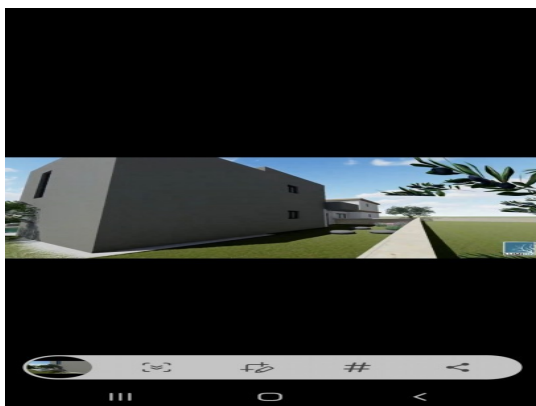

PiCaSa Immobiliare

Via Manzoni 19 - 35030 Selvazzano Dentro (PD)

Mail: sanpintonello@gmail.com Web: pintonellosandro.it

Tel: 3482666642 - 049620798

Localita :	Medulin
Codice :	04624
Superficie immobile :	223 m2
Superficie particela :	0 m2
Distanza dal centro :	500 m
Distanza dal mare :	900 m
Vista sul mare :	No
Parcheggio :	Si
Garage :	No
Cantina :	No
Aria condizionata :	No
Ascensore :	No
Riscaldamento centralizzato :	No
Piano :	2
Numero di piani :	2
Numero di camere da letto :	3
Numero di bagni :	3
Anno di costruzione :	2023
Possibilita d'ampliamento :	Si
Efficienza energetica :	Non specificato

Prezzo :	5.853.750 Kn
Prezzo :	780.500 €

Pomer, casa bifamiliare con piscina.

La casa si trova a Pomer, vicino al porto turistico ACI, nonché al centro del paese.

La casa ha un design moderno, costruzione di qualità, attrezzature di prima qualità: è composta da un piano terra con un corridoio, un soggiorno con cucina e sala da pranzo, un bagno, 1 camera da letto con coupon e un terrazzo che conduce alla piscina (di 20m2).

terrazza.

Il cortile è composto da un parcheggio per 3 auto, una piscina e un giardino

Ideale sia per il turismo che per l'abitazione familiare.

Si propone una villetta bifamiliare, alle stesse condizioni.