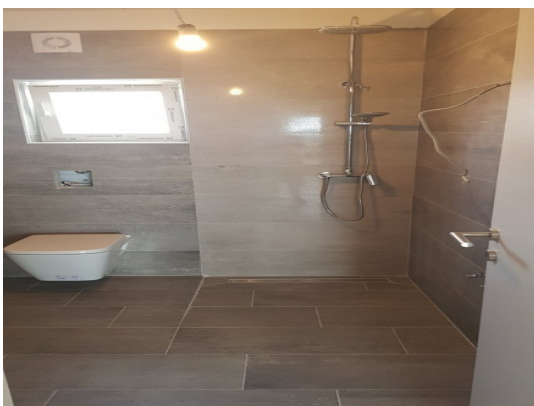

PiCaSa Immobiliare

Via Manzoni 19 - 35030 Selvazzano Dentro (PD)

Mail: sanpintonello@gmail.com Web: pintonellosandro.it

Tel: 3482666642 - 049620798

|                               |                 |
|-------------------------------|-----------------|
| Localita :                    | Ližnjan         |
| Codice :                      | 04556           |
| Superficie immobile :         | 67 m2           |
| Superficie particela :        | 0 m2            |
| Distanza dal centro :         | 200 m           |
| Distanza dal mare :           | 800 m           |
| Vista sul mare :              | Si              |
| Parcheggio :                  | Si              |
| Garage :                      | No              |
| Cantina :                     | No              |
| Aria condizionata :           | No              |
| Ascensore :                   | No              |
| Riscaldamento centralizzato : | No              |
| Piano :                       | 1               |
| Numero di piani :             | 1               |
| Numero di camere da letto :   | 2               |
| Numero di bagni :             | 1               |
| Anno di costruzione :         | 2020            |
| Possibilita d'ampliamento :   | No              |
| Efficienza energetica :       | Non specificato |