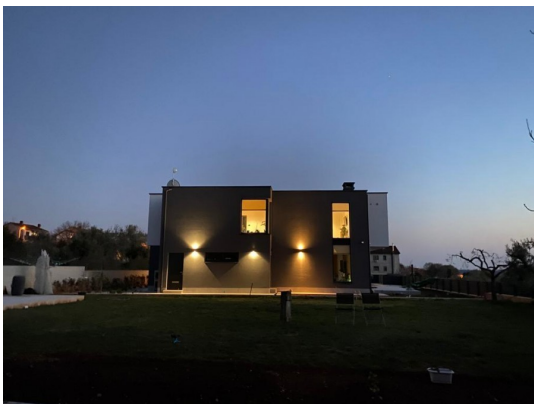

PiCaSa Immobiliare

Via Manzoni 19 - 35030 Selvazzano Dentro (PD)

Mail: sanpintonello@gmail.com Web: pintonellosandro.it

Tel: 3482666642 - 049620798

Localita :	Medulin
Codice :	04396
Superficie immobile :	300 m2
Superficie particela :	1400 m2
Distanza dal centro :	600 m
Distanza dal mare :	800 m
Vista sul mare :	No
Parcheggio :	Si
Garage :	No
Cantina :	No
Aria condizionata :	No
Ascensore :	No
Riscaldamento centralizzato :	No
Piano :	n/a
Numero di piani :	2
Numero di camere da letto :	6
Numero di bagni :	5
Anno di costruzione :	2019
Possibilita d'ampliamento :	No
Efficienza energetica :	A+