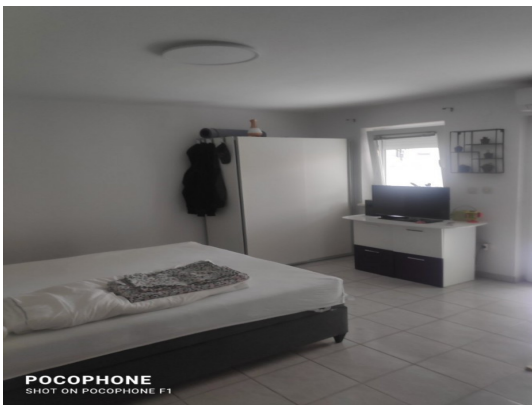

PiCaSa Immobiliare

Via Manzoni 19 - 35030 Selvazzano Dentro (PD)

Mail: sanpintonello@gmail.com Web: pintonellosandro.it

Tel: 3482666642 - 049620798

Localita :	Medulin
Codice :	03418
Superficie immobile :	560 m2
Superficie particela :	500 m2
Distanza dal centro :	600 m
Distanza dal mare :	300 m
Vista sul mare :	No
Parcheggio :	Si
Garage :	No
Cantina :	No
Aria condizionata :	No
Ascensore :	No
Riscaldamento centralizzato :	No
Piano :	3
Numero di piani :	0
Numero di camere da letto :	10
Numero di bagni :	9
Anno di costruzione :	n/a
Possibilita d'ampliamento :	No
Efficienza energetica :	Non specificato

Prezzo :	7.725.000 Kn
Prezzo :	1.030.000 €

In una posizione eccellente a Medulin, si vende una palazzina, a cca 300 metri dal mare. La casa è composta da piano terra: 2 appartamenti-monocale app. con una camera da letto, bagno, cucina e ampio appartamento.

1 piano composto da due camere da letto, bagno, soggiorno, cucina e terrazzo vista mare! Al primo piano ci sono anche 3 monocali, composti da camera, cucina, bagno e terrazzo vista mare!

2 ° piano: composto da appartamenti con soppalco + due