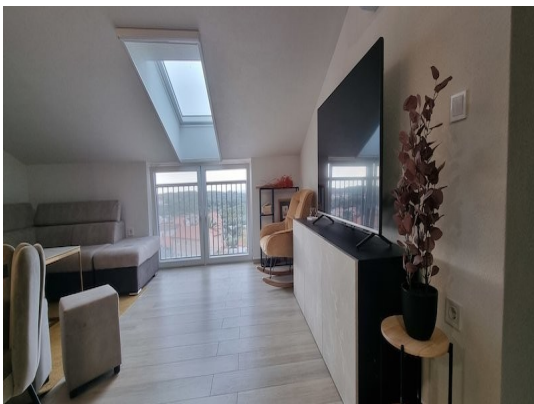

PiCaSa Immobiliare

Via Manzoni 19 - 35030 Selvazzano Dentro (PD)

Mail: sanpintonello@gmail.com Web: pintonellosandro.it

Tel: 3482666642 - 049620798

Localita :	Medulin
Codice :	05407
Superficie immobile :	66 m2
Superficie particela :	0 m2
Distanza dal centro :	200 m
Distanza dal mare :	1500 m
Vista sul mare :	Si
Parcheggio :	Si
Garage :	No
Cantina :	No
Aria condizionata :	No
Ascensore :	No
Riscaldamento centralizzato :	No
Piano :	3
Numero di piani :	1
Numero di camere da letto :	2
Numero di bagni :	1
Anno di costruzione :	2021
Possibilita d'ampliamento :	No
Efficienza energetica :	Non specificato